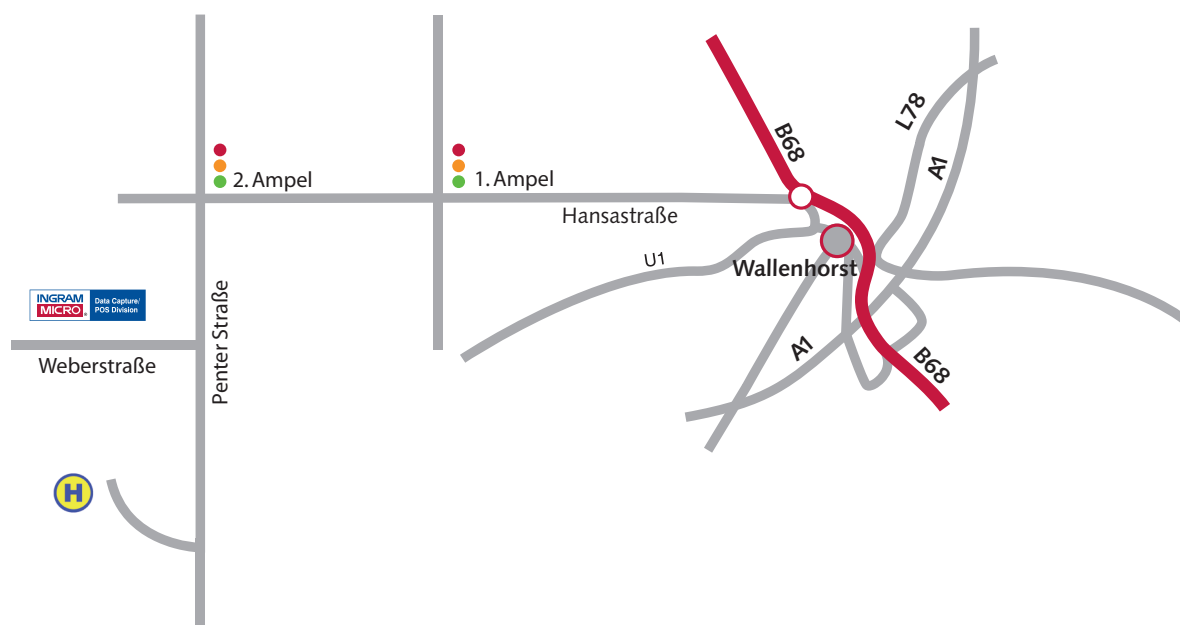

## Ihr Weg zu uns

### Mit dem Auto:

A1 Hansalinie Dortmund-Bremen, Ausfahrt Osnabrück-Nord/Wallenhorst. Auf der B68 Richtung Wallenhorst/Bersenbrück, nach ca. 1,5 km Ausfahrt Industriegebiet. Im Kreisell die 2. Ausfahrt auf der Hansastraße (Porta Möbel rechts liegen lassen).

Nach der 2. Ampel links in die Penter Straße, danach gleich rechts in die Weberstraße. Sie haben Ihr Ziel erreicht!

### Mit Bahn und Bus:

Ab Osnabrück Hauptbahnhof mit den Buslinien 581 oder 582 bis zur Haltestelle „Hollage-Gewerbegebiet“.